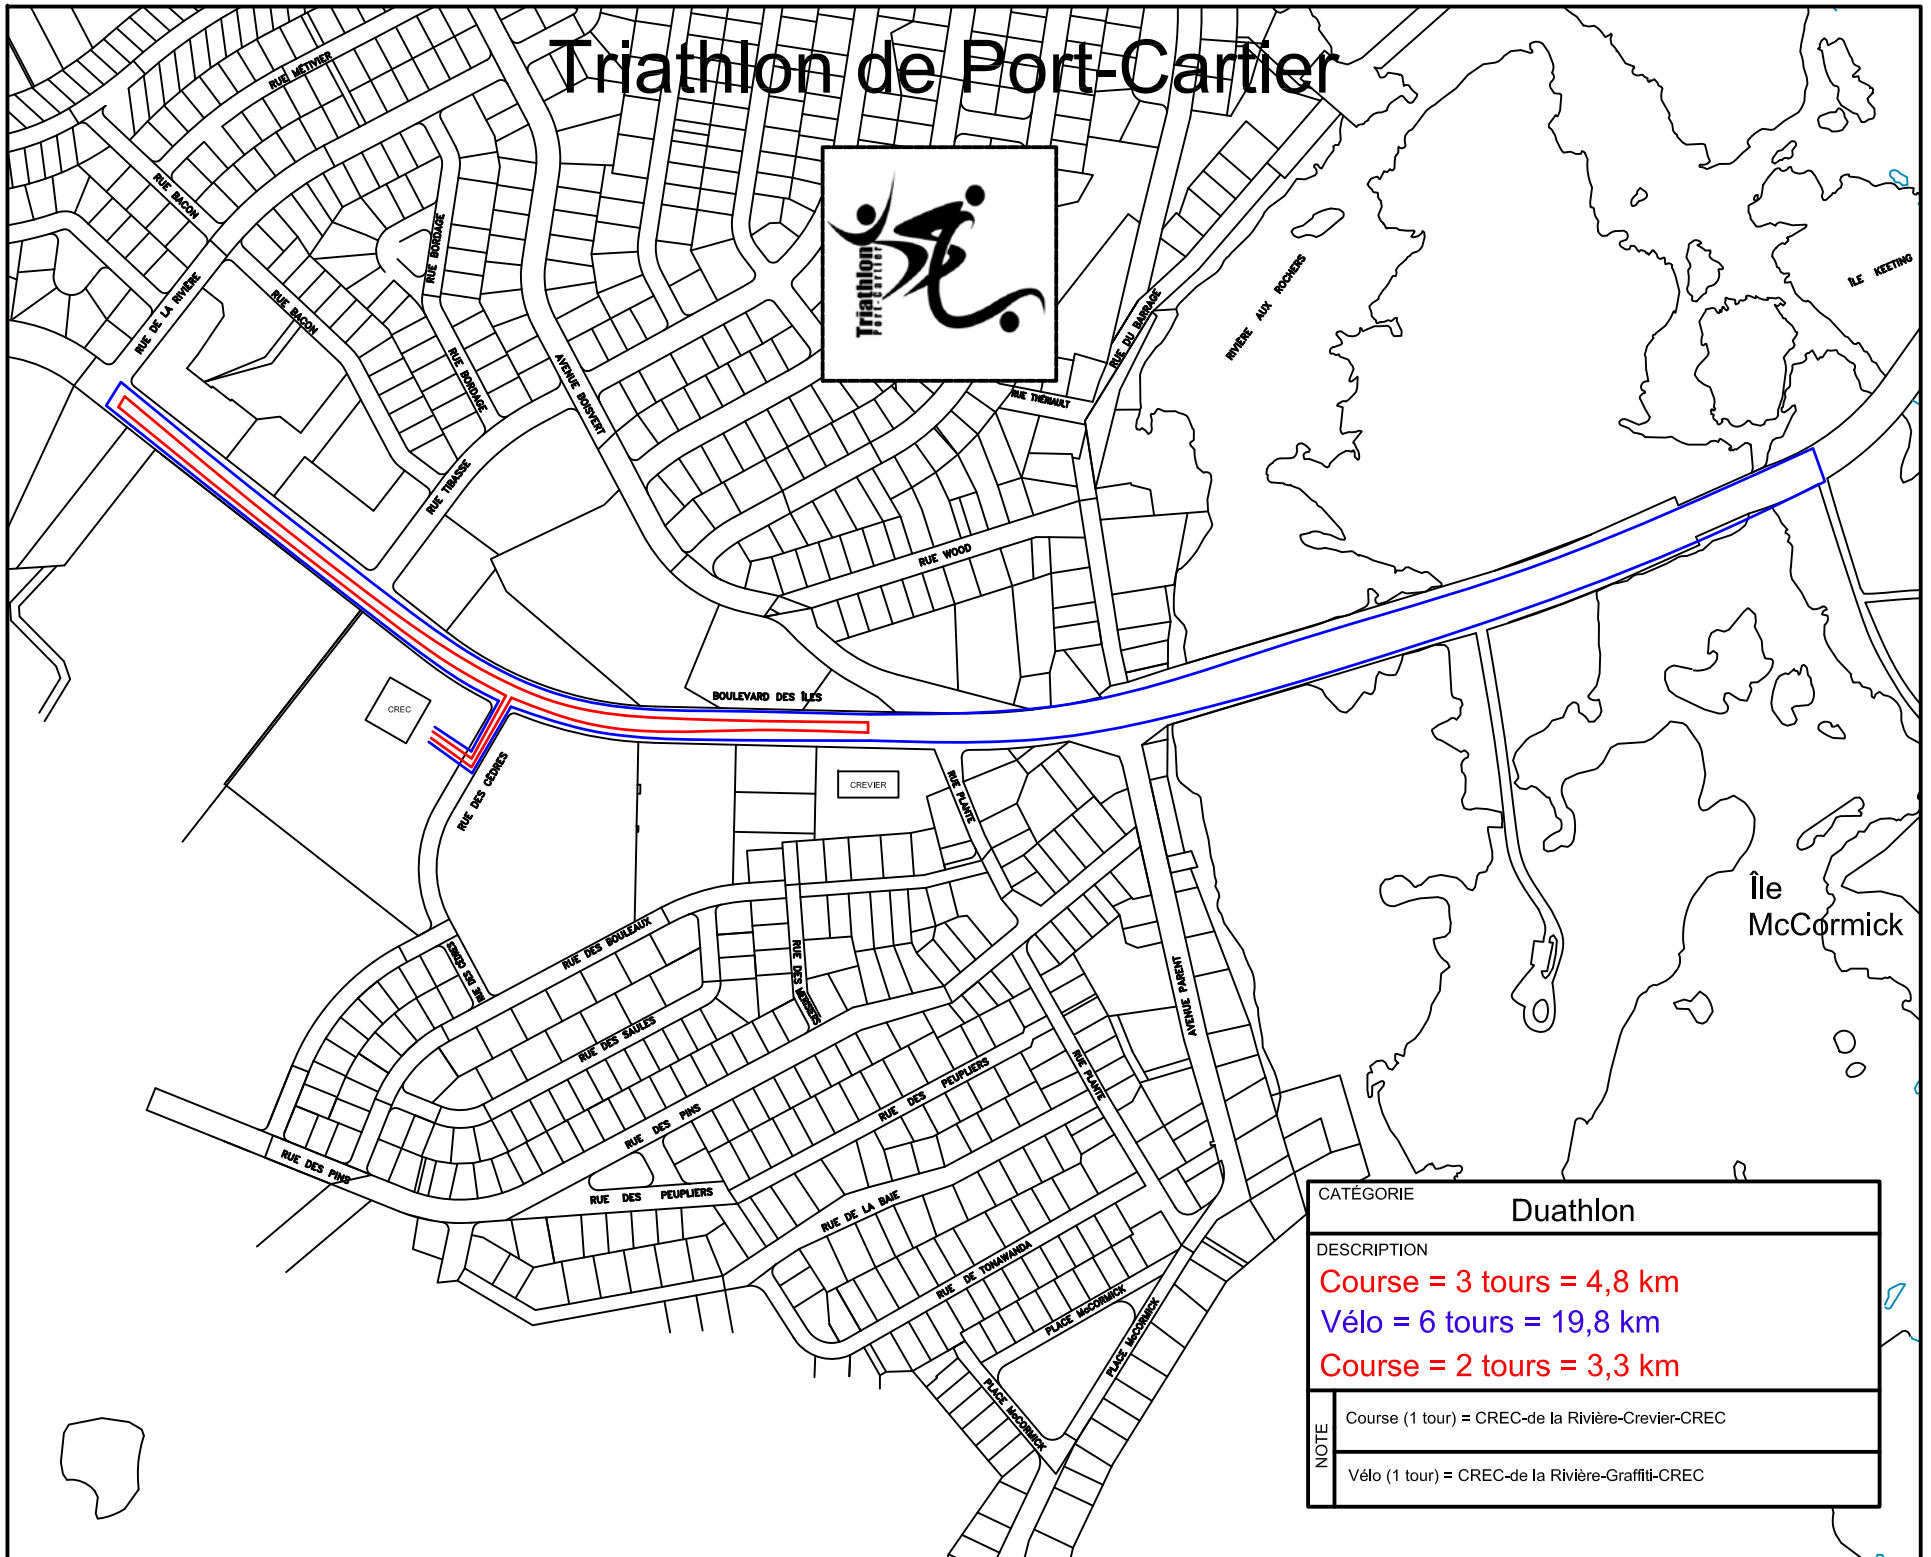

Triathlon de Port-Cartier

CATÉGORIE	Duathlon
DESCRIPTION	Course = 3 tours = 4,8 km Vélo = 6 tours = 19,8 km Course = 2 tours = 3,3 km
NOTE	Course (1 tour) = CREC-de la Rivière-Crevier-CREC Vélo (1 tour) = CREC-de la Rivière-Graffiti-CREC